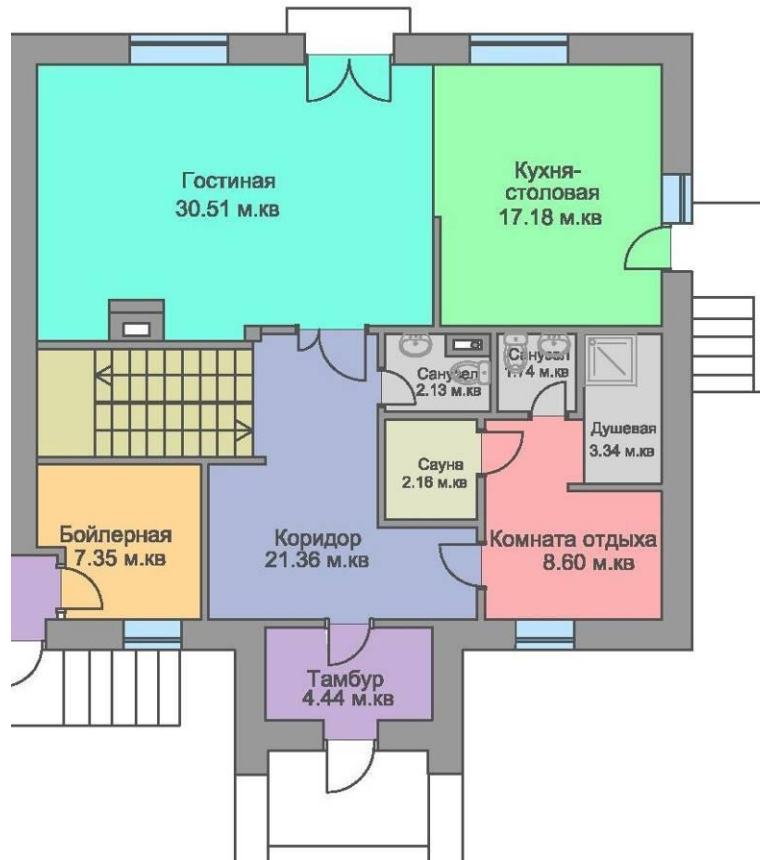

ОПИСАНИЕ УЧАСТКА:

- Площадь - 1,7 га
- На территории участка 14 строений
- Детская площадка
- Круглосуточная охрана

ХАРАКТЕРИСТИКА ДОМА:

- **Трехуровневый дуплекс** площадью **248** кв.м.;
- **1-й этаж** - прихожая, холл, с/у, постирочная, сауна, кухня-столовая, гостиная;
- **2-й этаж** - 3 спальни, кабинет, ванная комната, с/у;
- **Мансарда** - 1 спальня, 1 комната свободного назначения, с/у.
- Встроенная кухня, бытовая техника.
- Парковка: на 2 м/м.

2й этаж

МОСДАЧТРЕСТ

АРЕНДА КОТТЕДЖА В СЕРЕБРЯНОМ БОРУ

Мансарда