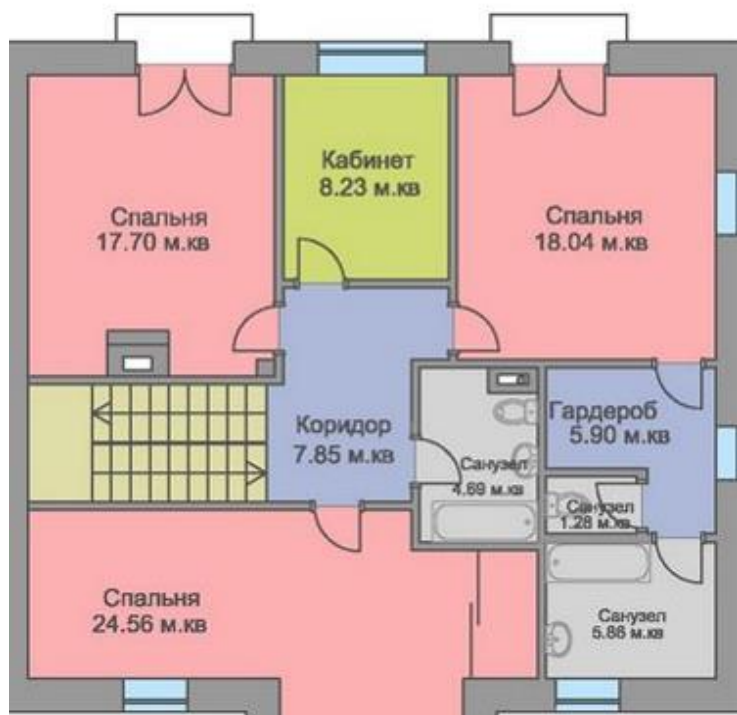

ОПИСАНИЕ УЧАСТКА:

- Площадь - 1,7 га
- На территории участка 14 строений
- Детская площадка
- Круглосуточная охрана

ХАРАКТЕРИСТИКА ДОМА:

- **Трехуровневый дуплекс** площадью **248** кв.м.;
- **1-й этаж** - прихожая, холл, с/у, постирочная, сауна, кухня-столовая, гостиная;
- **2-й этаж** - 3 спальни, кабинет, ванная комната, с/у;
- **Мансарда** - 1 спальня, 1 комната свободного назначения, с/у.
- Встроенная кухня, бытовая техника.
- Парковка: на 2 м/м.

2й этаж

МОСДАЧТРЕСТ

АРЕНДА КОТТЕДЖА В СЕРЕБРЯНОМ БОРУ

Мансарда