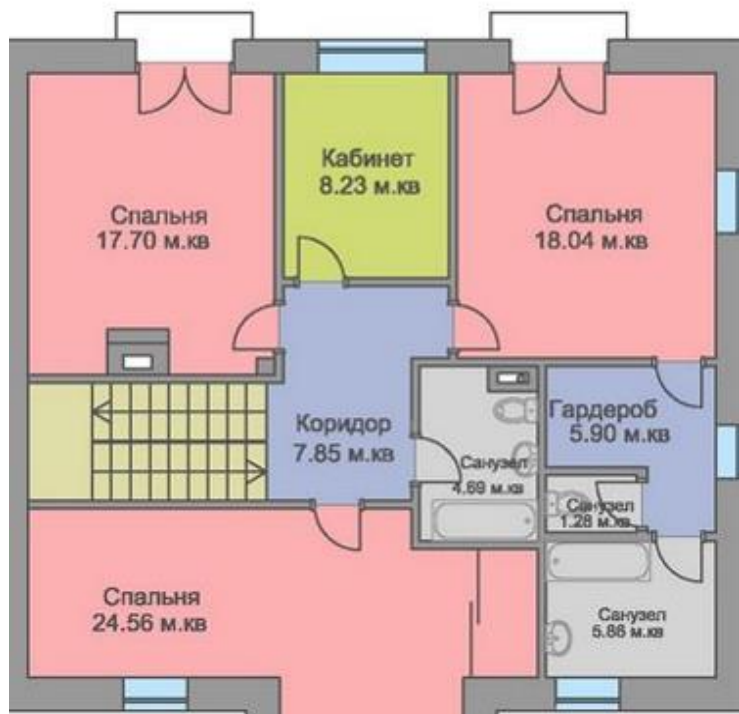

2й этаж

123103, г. Москва,
ул. Таманская, д.41
тел.: +7 (495) 995-04-67
факс: +7 (495) 723-88-80,
info@mosdt.ru,
www.mosdt.ru