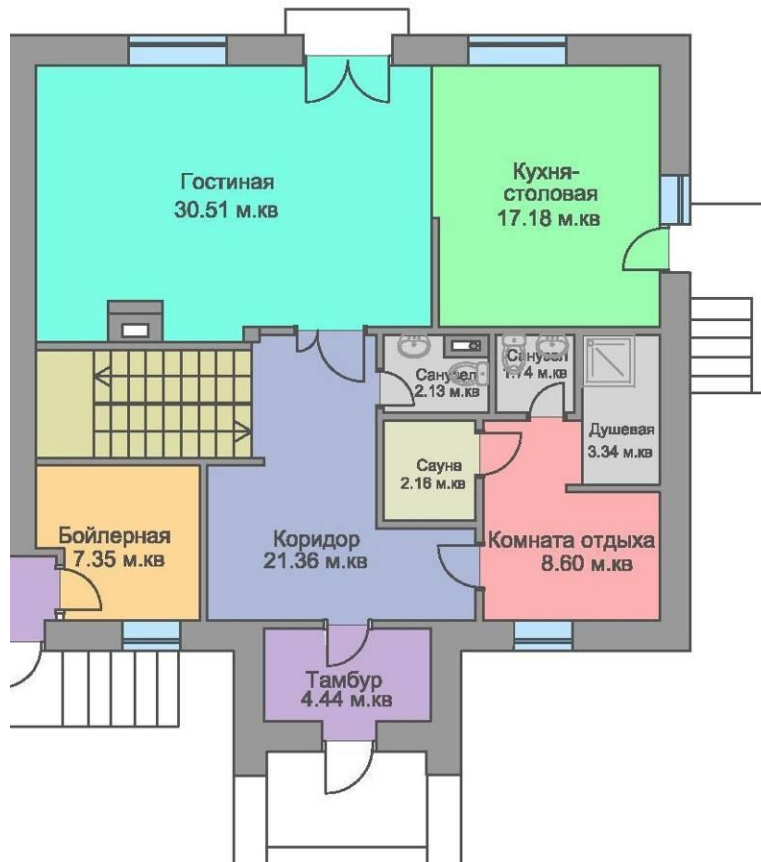

МОСДАЧТРЕСТ

АРЕНДА КОТТЕДЖА В СЕРЕБРЯНОМ БОРУ

Поэтажный план: 1й этаж