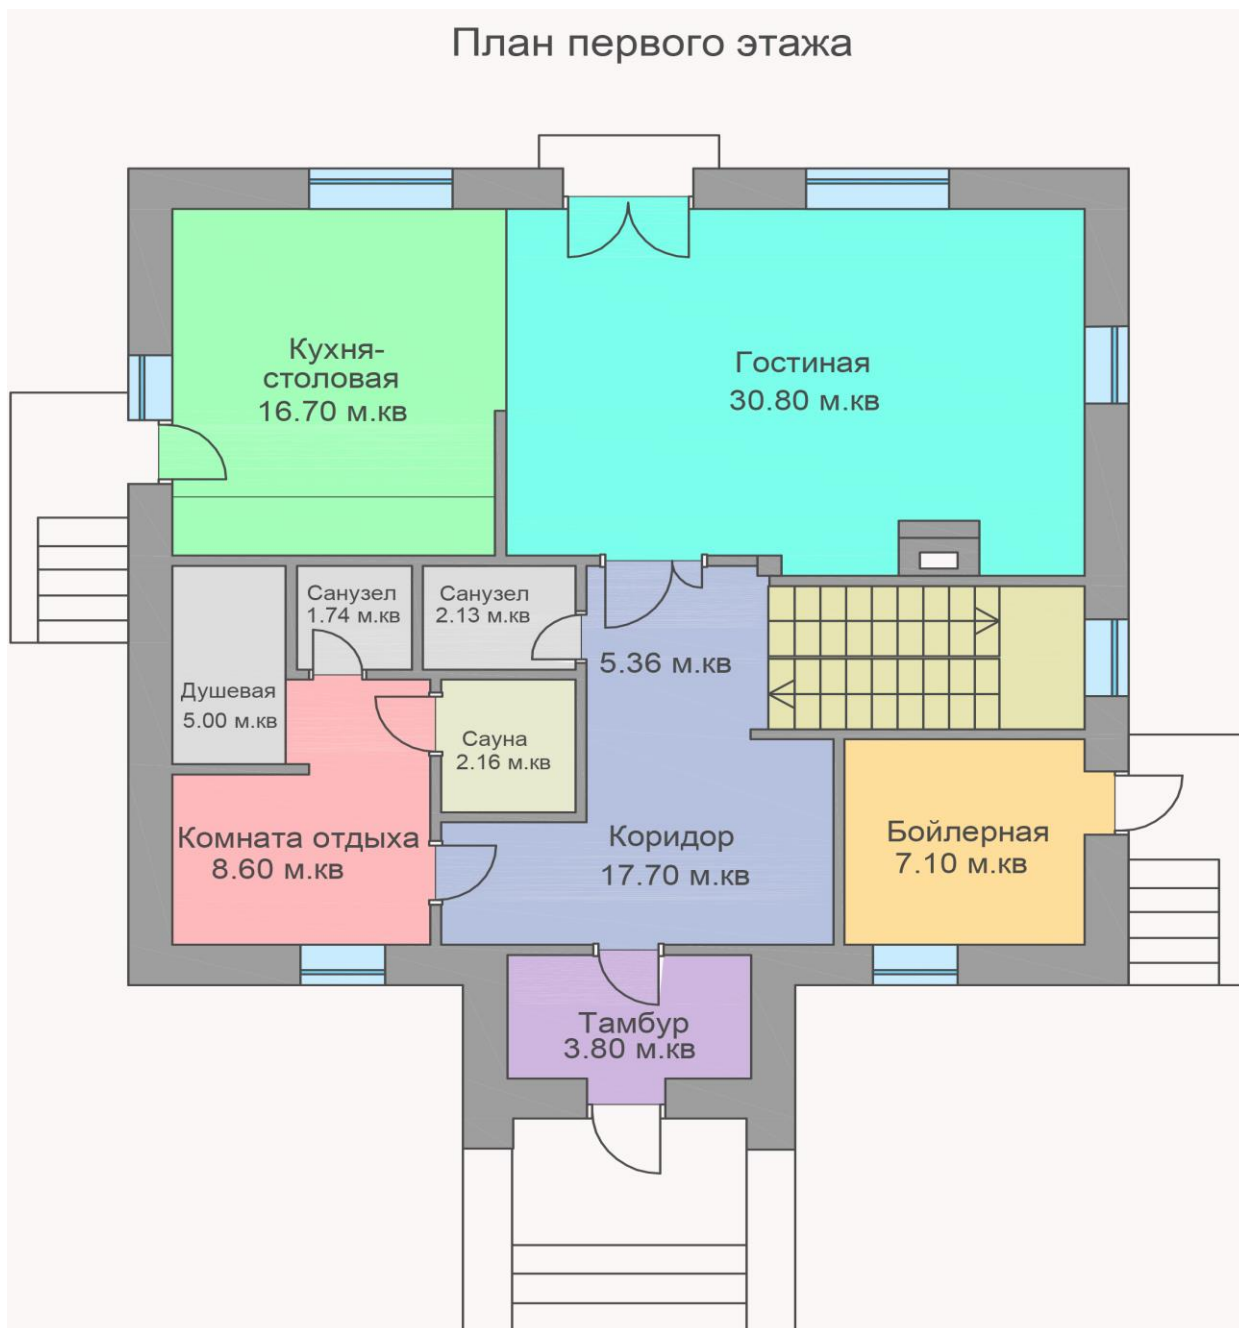

МОСДАЧТРЕСТ

АРЕНДА КОТТЕДЖА В СЕРЕБРЯНОМ БОРУ

Поэтажный план: