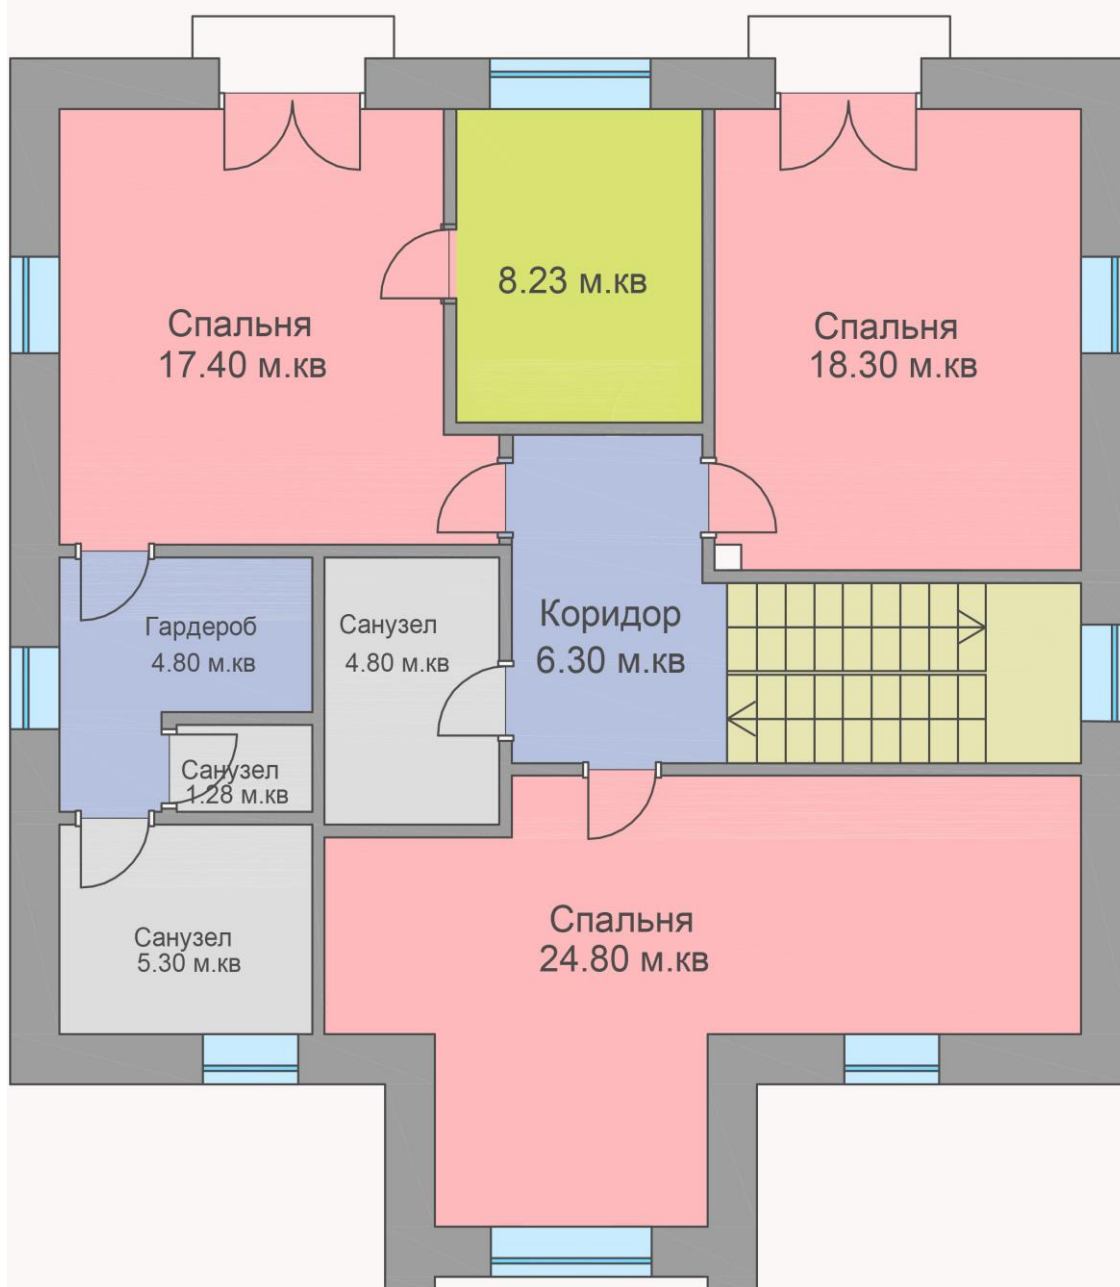

МОСДАЧТРЕСТ

АРЕНДА КОТТЕДЖА В СЕРЕБРЯНОМ БОРУ

Поэтажный план:

МОСДАЧТРЕСТ

АРЕНДА КОТТЕДЖА В СЕРЕБРЯНОМ БОРУ

План второго этажа

123103, г. Москва,
ул. Таманская, д.41
тел.: +7 (495) 995-04-67
факс: +7 (495) 723-88-80,
info@mosdt.ru,
www.mosdt.ru