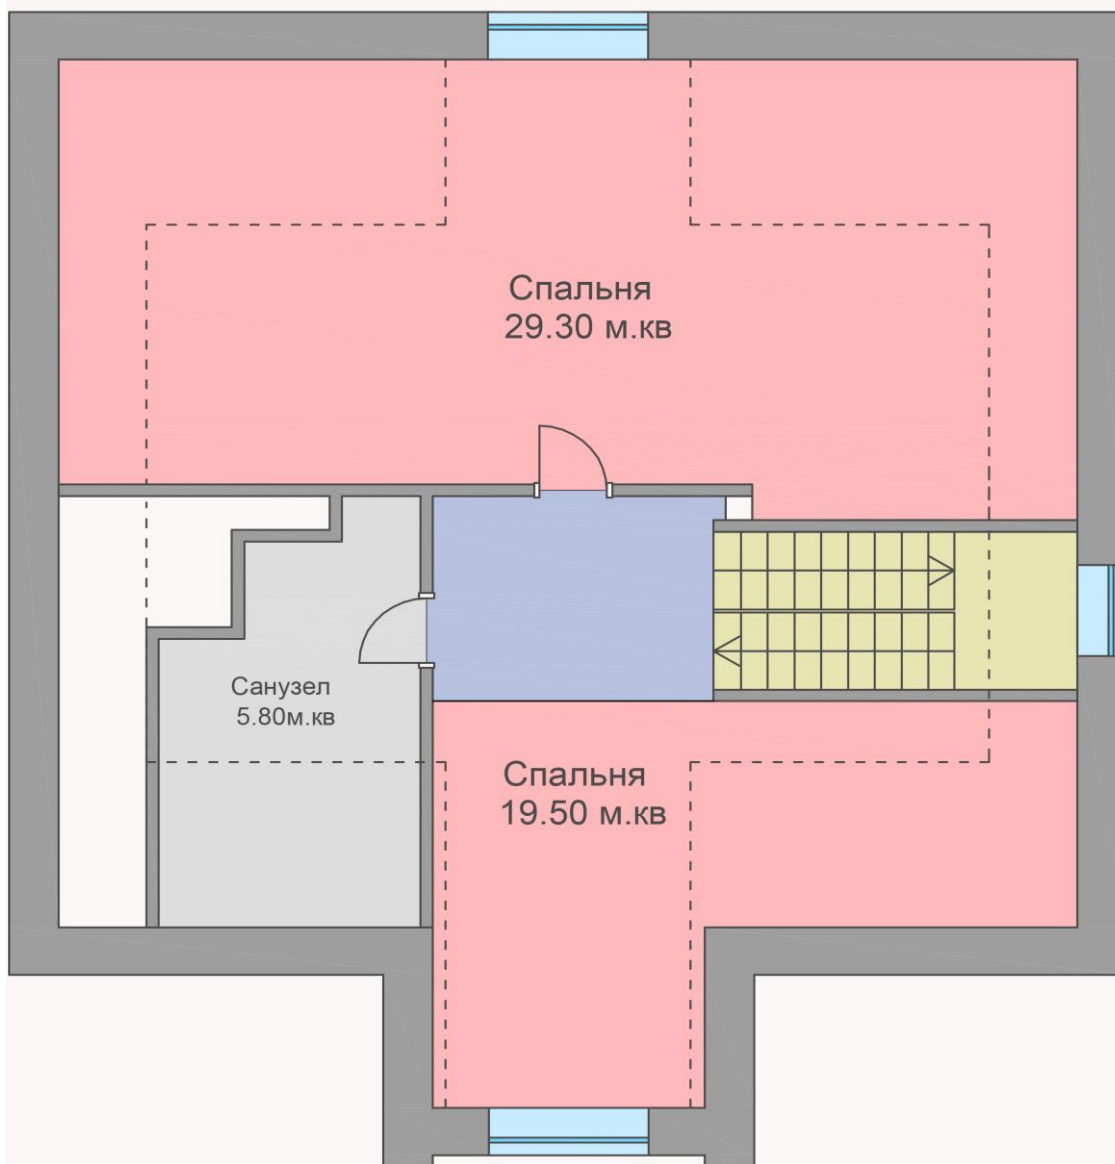

МОСДАЧТРЕСТ

АРЕНДА КОТТЕДЖА В СЕРЕБРЯНОМ БОРУ

План мансардного этажа

123103, г. Москва,
ул. Таманская, д.41
тел.: +7 (495) 995-04-67
факс: +7 (495) 723-88-80,
info@mosdt.ru,
www.mosdt.ru