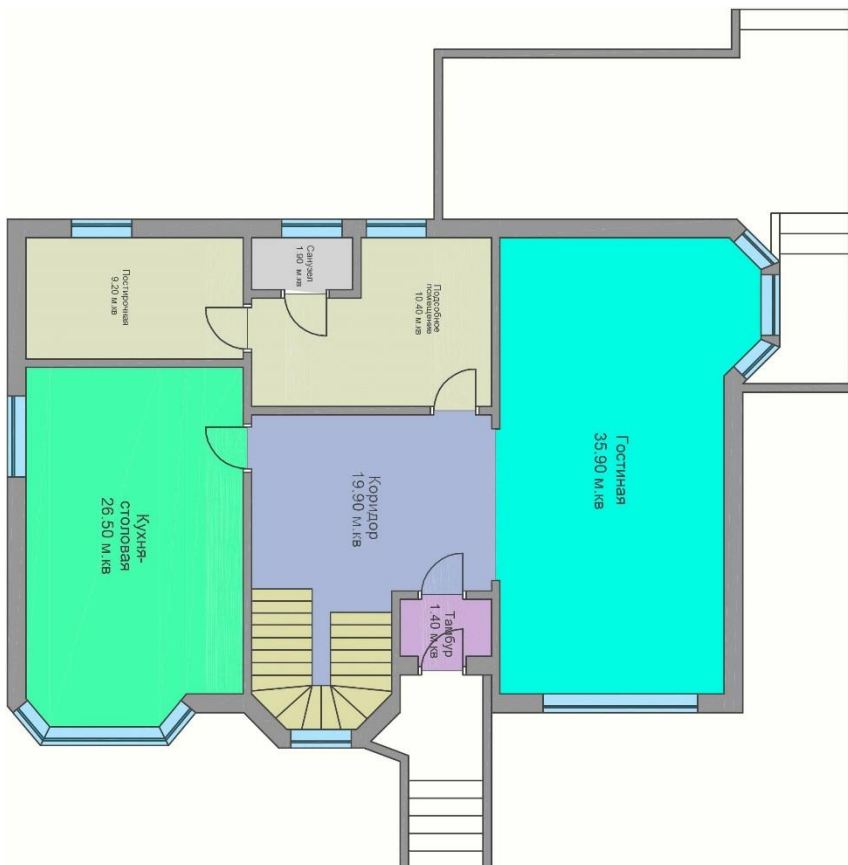

МОСДАЧРЕСТ

АРЕНДА КОТТЕДЖА В СЕРЕБРЯНОМ БОРУ

Поэтажный план:

1-й этаж