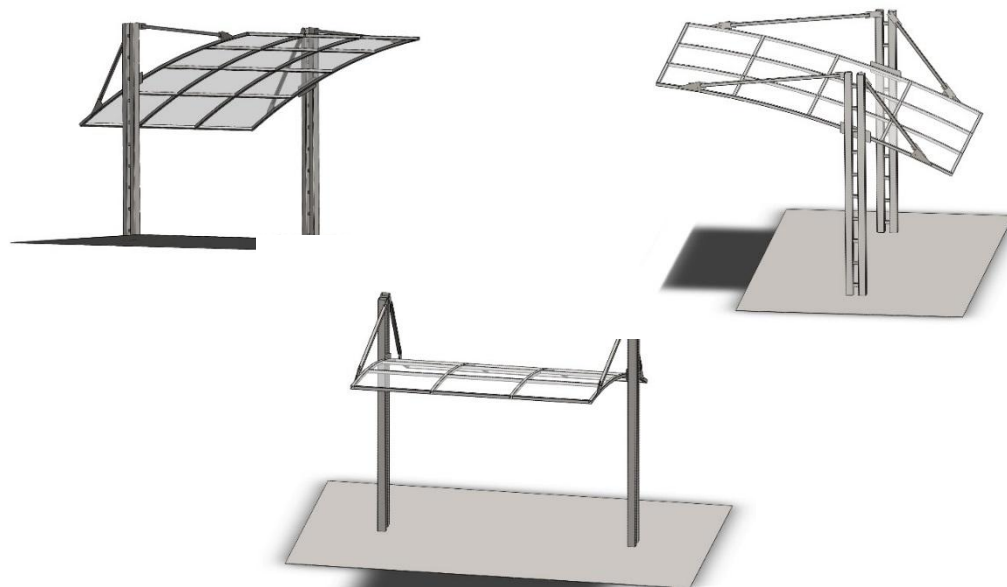

Навесы над автомобилями

АО «МОСДАЧТРЕСТ» разработал и утвердил три типа конструкций навеса с размерами по кровле: **перпендикулярная парковка 3х4м и 3х6м., параллельная парковка 3,6х6,3м.**

Навесы для автомобилей, выполненные из монолитного поликарбоната и металла, отличаются оригинальными дизайнерскими решениями, долговечностью, надежностью, эстетичностью, пожаростойкостью.