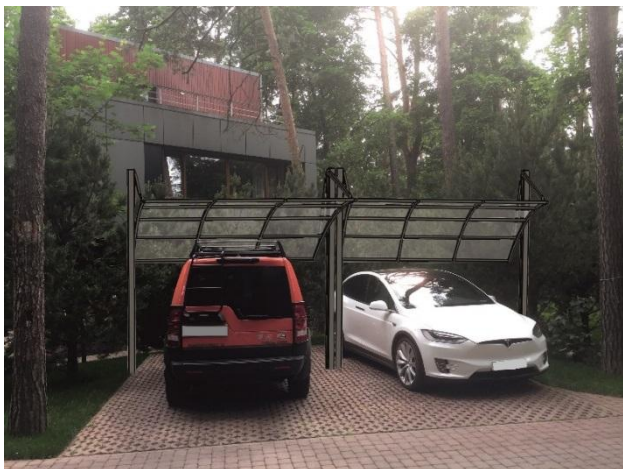

Навесы над автомобилями

АО «МОСДАЧТРЕСТ» разработал и утвердил три типа конструкций навеса с размерами по кровле: **перпендикулярная парковка 3х4м и 3х6м., параллельная парковка 3,6х6,3м.**

Навесы для автомобилей, выполненные из монолитного поликарбоната и металла, отличаются оригинальными дизайнерскими решениями, долговечностью, надежностью, эстетичностью, пожаростойкостью.