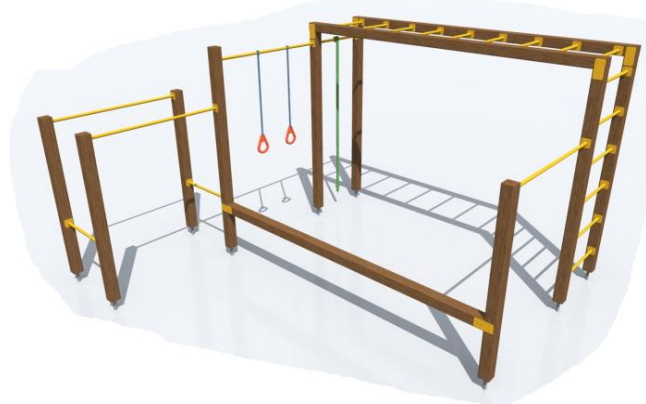

Детские площадки

Более подробную информацию Вы можете получить у менеджера по продаже дополнительных услуг.